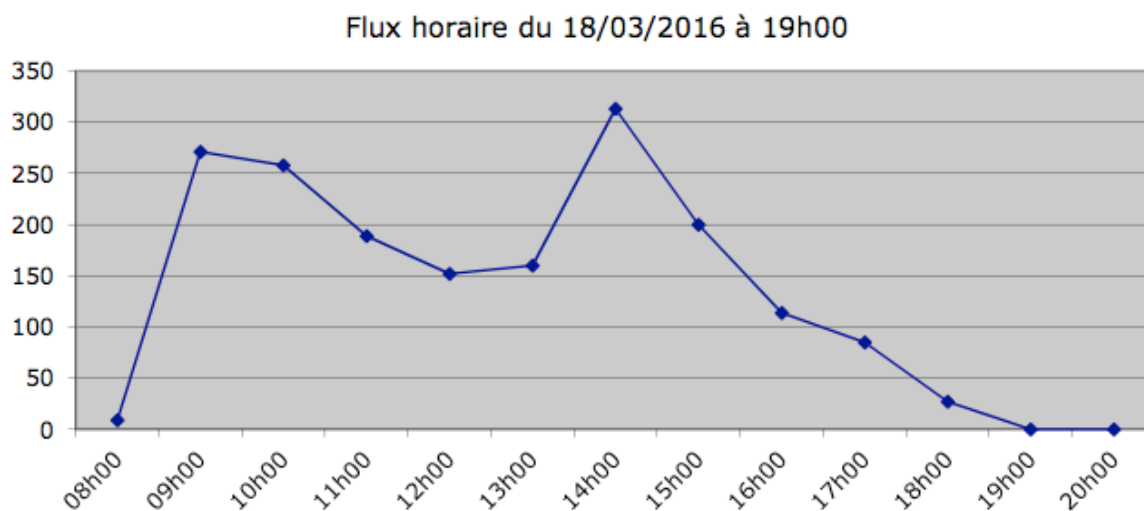

II – FLUX HORAIRE

A – Le 18 mars 2016