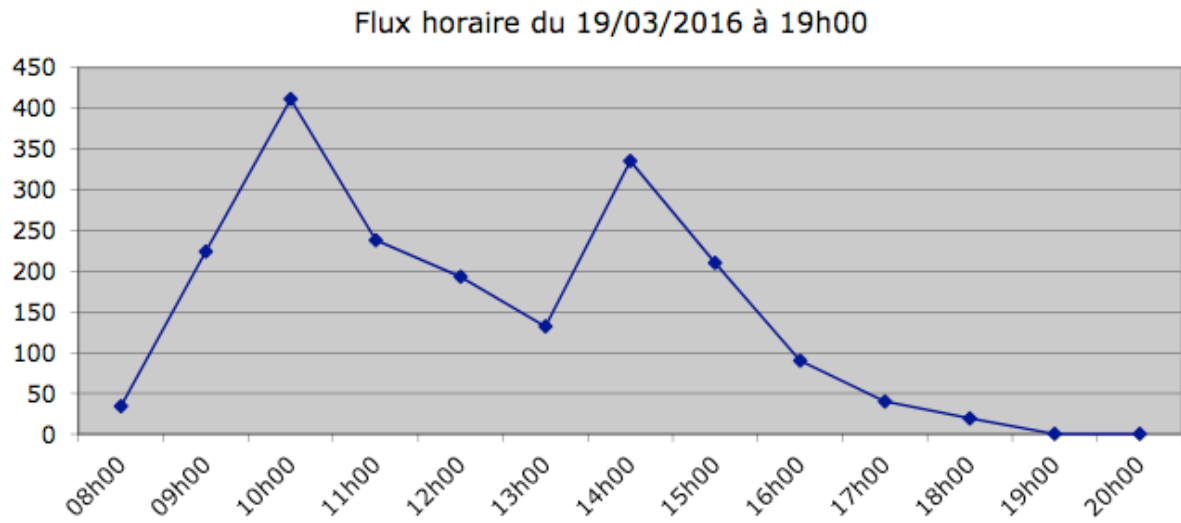

B – Le 19 mars 2016