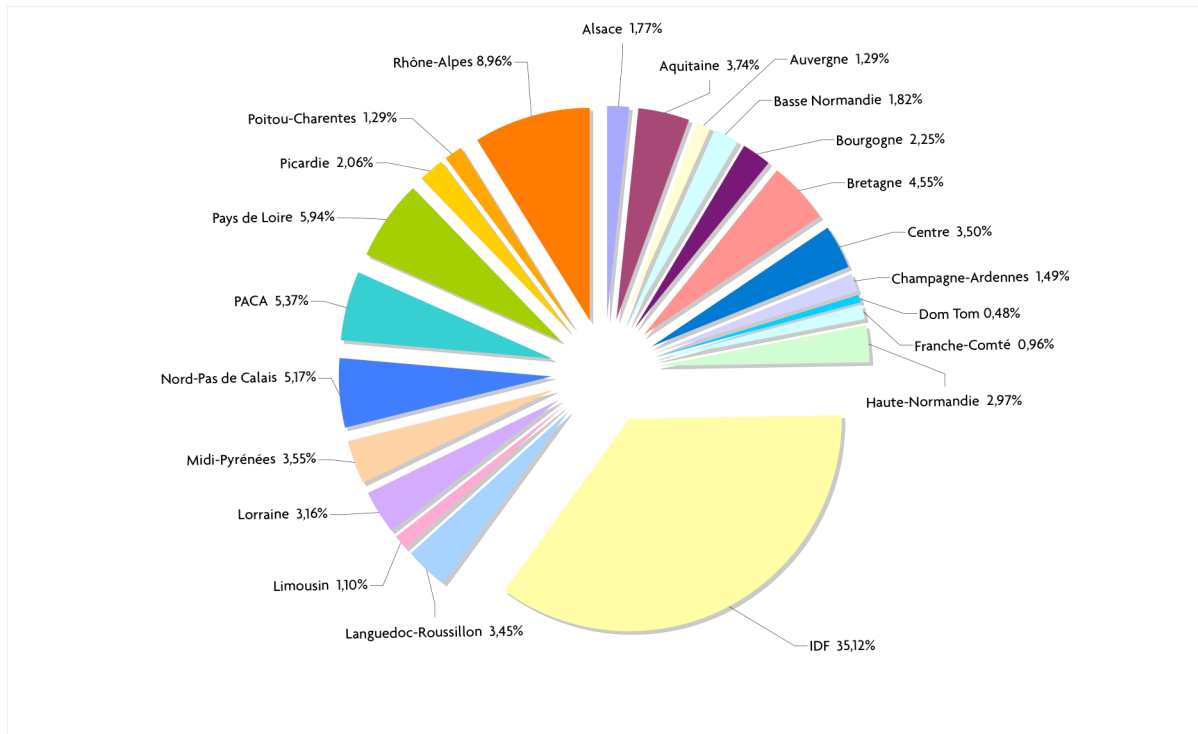

## I – PRE – INSCRITS ET INSCRITS SUR SITE (hors exposants, hors annulation)

### A – COMPARATIF 2005, 2006, 2007 et 2008

Année	Nbre de visiteurs/congressistes/presse
2005	2030
2006	2116
2007	2115
2008	2374

### 1) FRANCE

### 2) ETRANGER