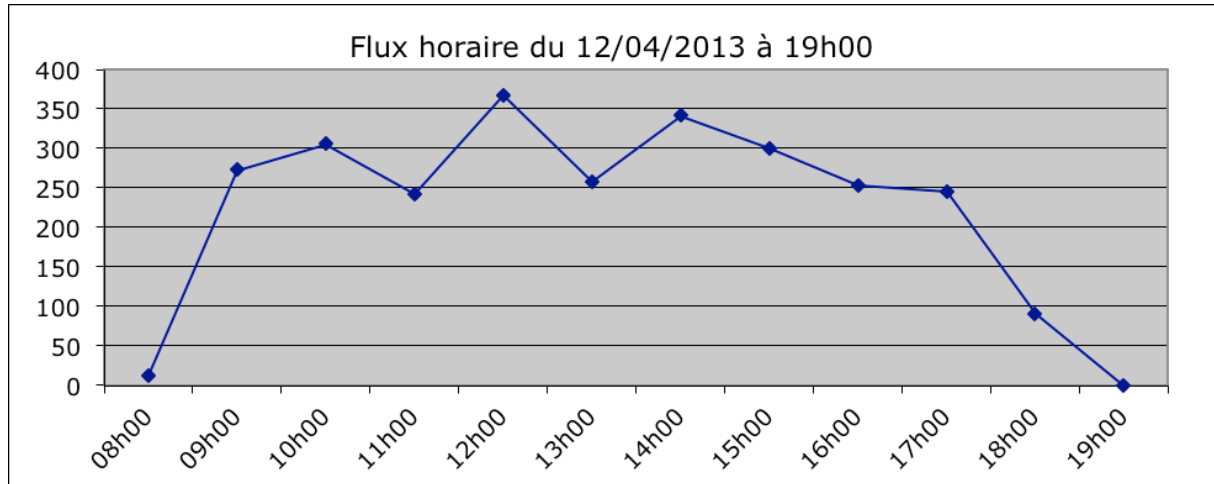

B – Le 12 avril 2013