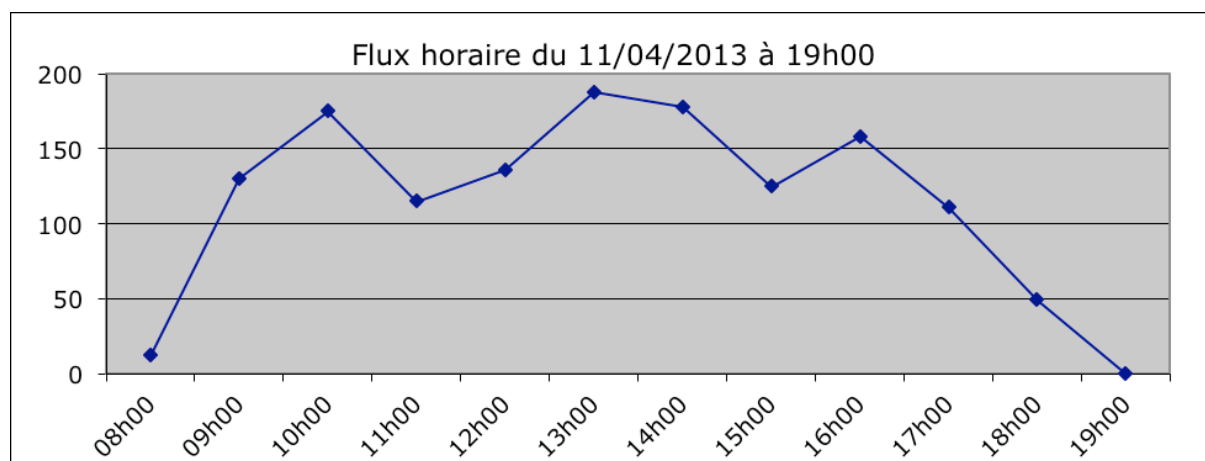

I – FREQUENTATION SUR SITE : « Visites »

FREQUENTATION PAR JOUR (avec revisites* et hors exposants)

	2013	2012	2011
Jeudi	681	632	
Vendredi	1266	868	1057
Samedi	732	494	1319
Dimanche			565
	2679	1994	2941

* Par revisite, on entend personnes déjà venues la veille ou l'avant-veille.

II – FLUX HORAIRE

A – Le 11 avril 2013