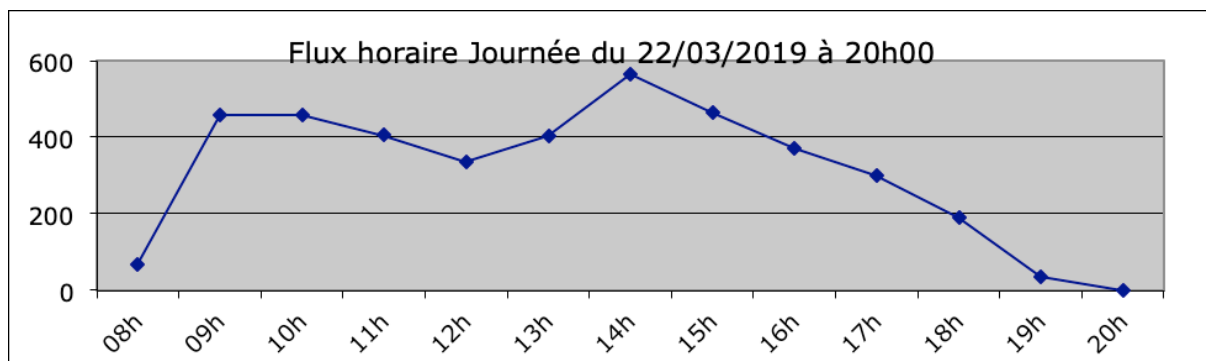

I – FREQUENTATION SUR SITE : « Visites »

FREQUENTATION PAR JOUR (avec revisites* et hors exposants)

	2019	2018	2017	2016
J1	1668	1556	1445	1235
J2	1087	1188	1321	1294
J3	/	/	310	340
	2755	2744	3076	2869

* Par revisite, on entend personnes déjà venues la veille ou l'avant-veille.

II – FLUX HORAIRE

A – Le 22 mars 2019

B – Le 23 mars 2019